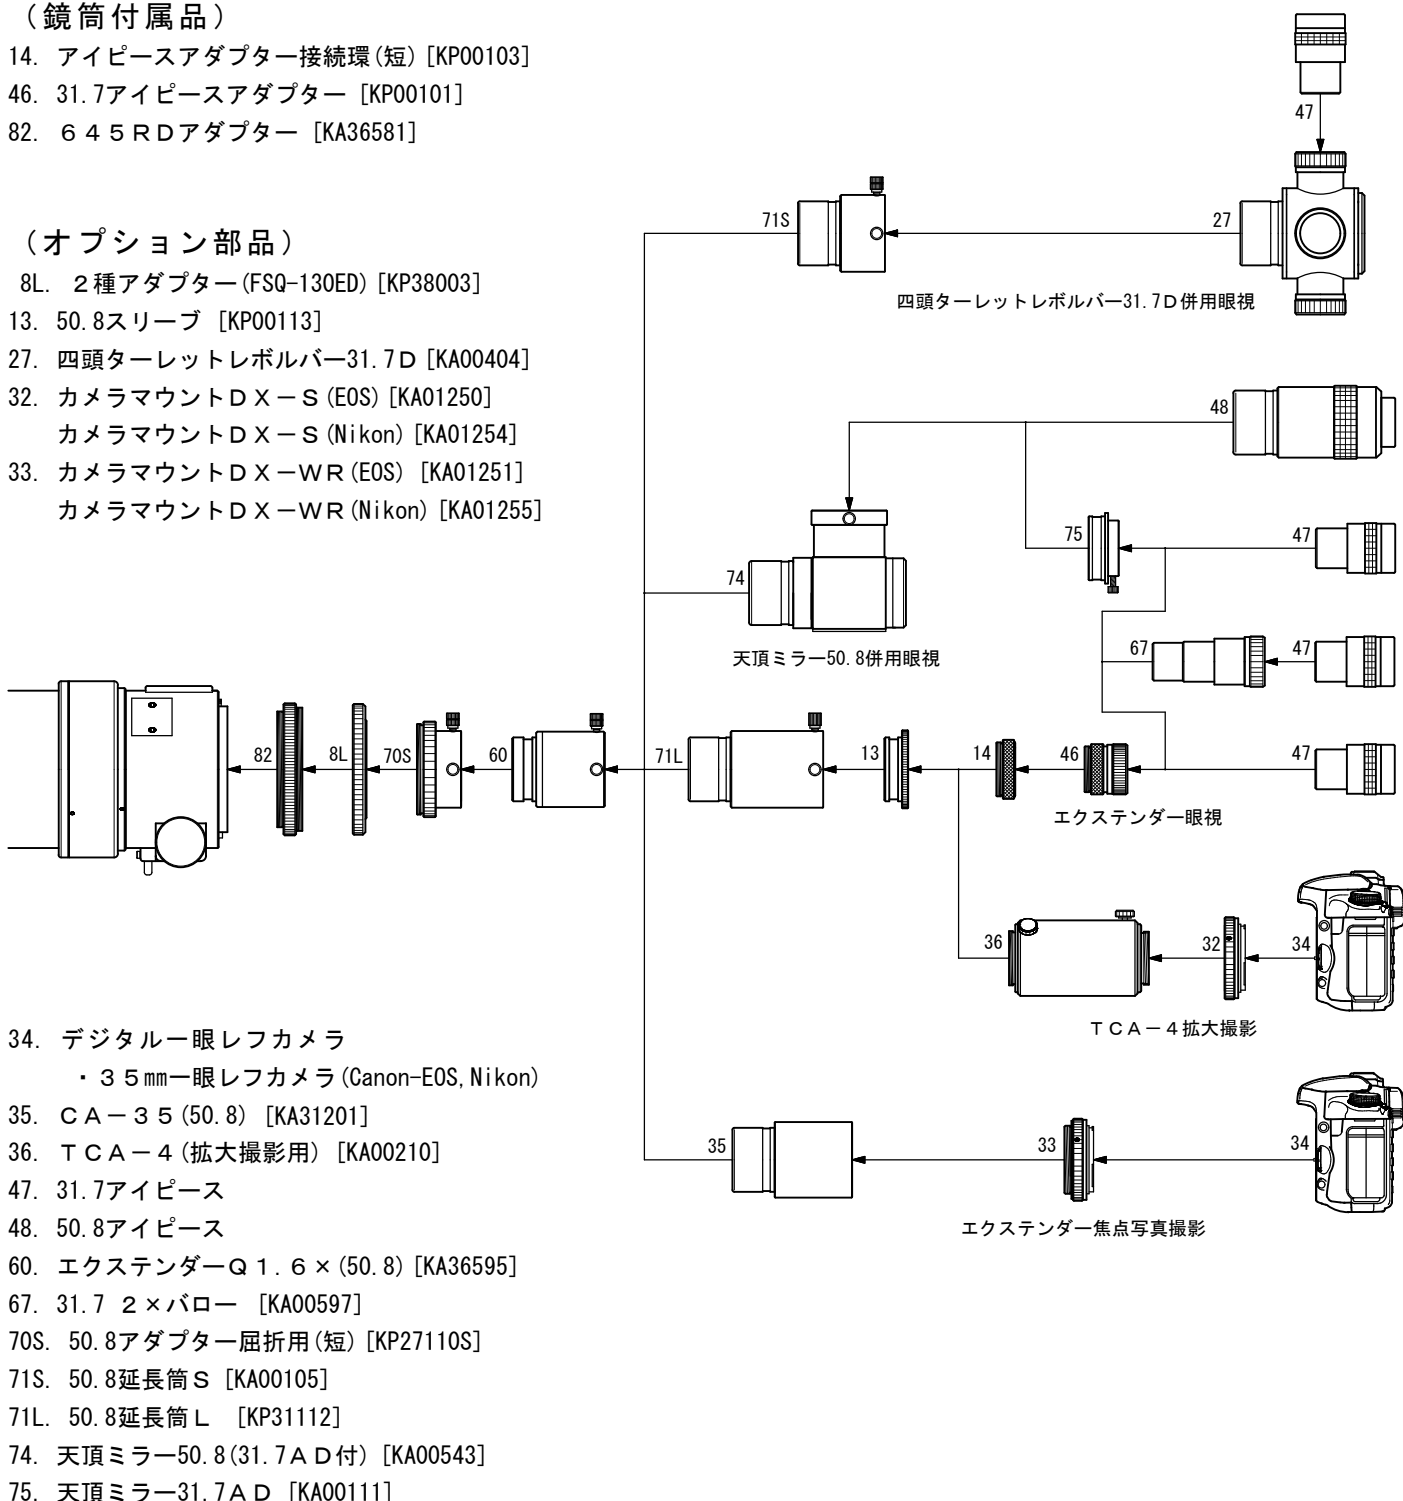

FSQ-106EDP

エクステンダーQ 1.6 × (50.8) システムチャート

(鏡筒付属品)

- 14. アイピースアダプター接続環(短) [KP00103]
- 46. 31.7アイピースアダプター [KP00101]
- 82. 645RDアダプター [KA36581]

(オプション部品)

- 8L. 2種アダプター(FSQ-130ED) [KP38003]
- 13. 50.8スリーブ [KP00113]
- 27. 四頭ターレットレボルバー31.7D [KA00404]
- 32. カメラマウントDX-S (EOS) [KA01250]
カメラマウントDX-S (Nikon) [KA01254]
- 33. カメラマウントDX-WR (EOS) [KA01251]
カメラマウントDX-WR (Nikon) [KA01255]

- 34. デジタル一眼レフカメラ
・35mm一眼レフカメラ (Canon-EOS, Nikon)
- 35. CA-35 (50.8) [KA31201]
- 36. TCA-4 (拡大撮影用) [KA00210]
- 47. 31.7アイピース
- 48. 50.8アイピース
- 60. エクステンダーQ 1.6 × (50.8) [KA36595]
- 67. 31.7 2×パロー [KA00597]
- 70S. 50.8アダプター屈折用(短) [KP27110S]
- 71S. 50.8延長筒S [KA00105]
- 71L. 50.8延長筒L [KP31112]
- 74. 天頂ミラー50.8 (31.7AD付) [KA00543]
- 75. 天頂ミラー31.7AD [KA00111]

* No. 14, 46, 82は、標準付属品です。
 * No. 75 天頂ミラー31.7ADは、No. 74 天頂ミラーに付属しています。
 * No. 34 デジタル一眼レフカメラ・35mm一眼レフカメラは、機種によって取り付けられない場合があります。
 また、Canon-EOS、Nikon以外のカメラの取り付けについては、当社へお問い合わせ下さい。